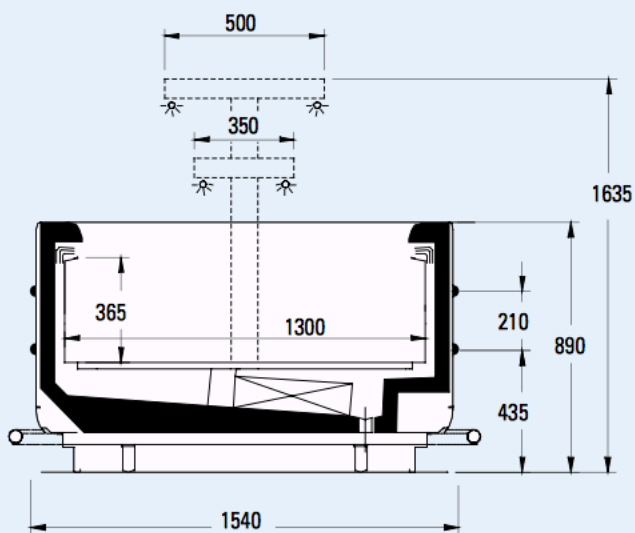

Giava 1130 chiuso con alzata

Giava 1130 con vetri da 200 mm

Giava 1540 chiuso con alzata

Giava 1540 con vetri da 200 mm