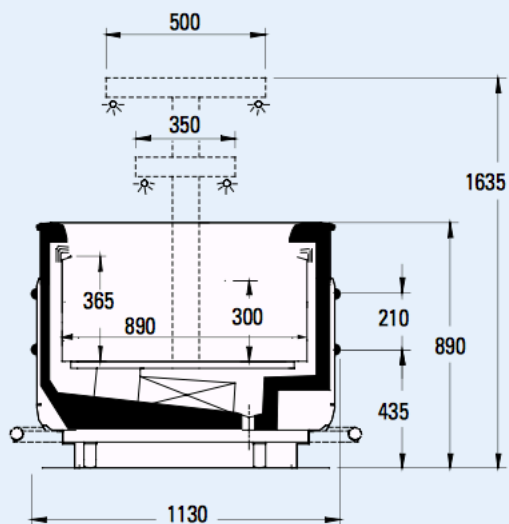

Giava 1130 chiuso con alzata

Giava 1130 con vetri da 200 mm

Giava 1540 chiuso con alzata

Giava 1540 con vetri da 200 mm