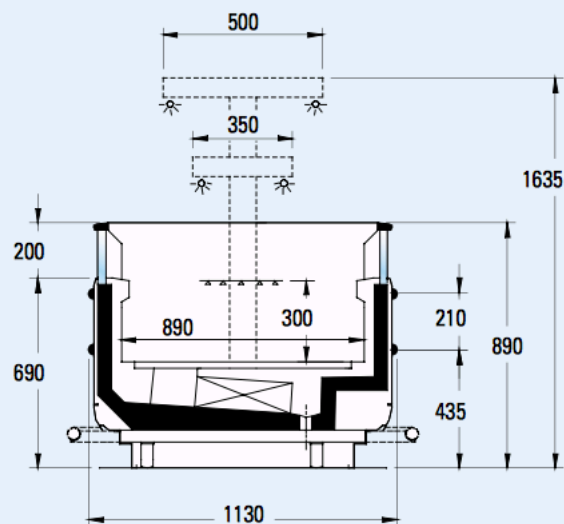

Giava 1130 chiuso con alzata

Giava 1130 con vetri da 200 mm

Giava 1540 chiuso con alzata

Giava 1540 con vetri da 200 mm